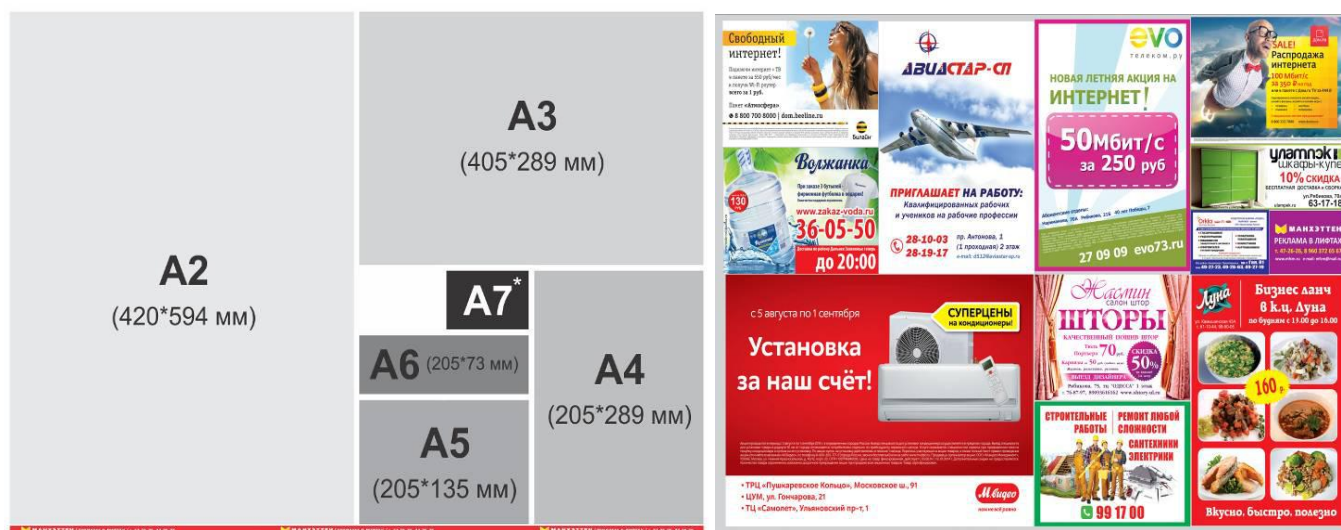

Стоимость размещения рекламного модуля на 14 дней (руб.)

Формат	Район Заволжье	Район Ленинский, Ближнее Засвияжье	Район Дальнее Засвияжье	Район Дальнее Засвияжье, Железнодорожный
Количество	792 лифта	566 лифтов	926 лифтов	854 лифта
A2	118800	87730	138900	109850
A3	79200	62260	92600	72590
A4	47520	33960	50930	34160
A5	27720	20942	30558	21350
A6	17424	13018	20372	12810
A7	8712	6226	9260	7686

Стенд. Стандартные форматы модулей

* A7 (102*73 мм)

Ответим на любой вопрос!

+7(9510)93-27-27

[E-mail:89510932727@mail.ru](mailto:89510932727@mail.ru)

Максимов Сергей

Размещение рекламы в кабинках лифтов защищено патентом РФ №2157004
"Средство для рекламы" от 06.07.1998