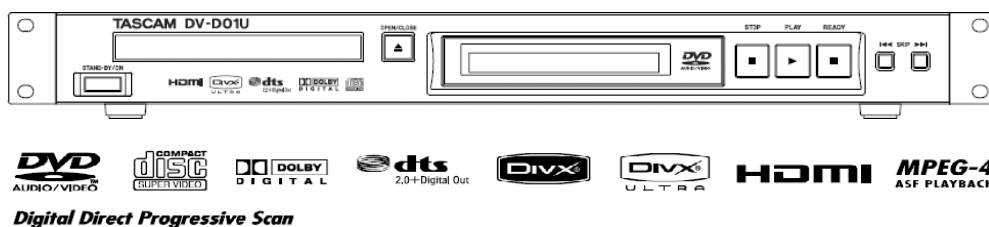

Обзор

DV-D01U — DVD-плеер TASCAM промышленного стандарта, предназначенный для использования в самых различных профессиональных приложениях A/V.

- Рэковый корпус 1U.
- Расширенное двустороннее управление по протоколу RS-232
- Запуск воспроизведения при включении питания
- Функция хранителя экрана
- Поддержка форматов изображения 4:3 и 16:9
- Замедленное и покадровое воспроизведение
- Оптический цифровой аудиовыход
- Воспроизведение дисков форматов DVD Video, DVD Audio (только 2 канала), VCD, SVCD, DVD +R/+RW и Audio.
- Воспроизведение файлов форматов MP3, WMA, WAV, JPEG, ASF, MPEG-2/MPEG-1, DivX.
- Отключаемые экранные пиктограммы
- Композитный, компонентный и S-Video выходы
- Выход HDMI (High Definition Multimedia Interface)
- Инфракрасный пульт ДУ в комплекте поставки
- Выбор режима сканирования
- Воспроизведение DVD Audio Bonus Group (требуется пароль, указанный на диске)
- Блокировка лотка (предотвращает случайное извлечения диска)
- Реальная прогрессивная развертка
- Алгоритм FVPP (высокая точность обработки видеоизображения)
- Поддержка форматов NTSC и PAL (с региональным кодом)