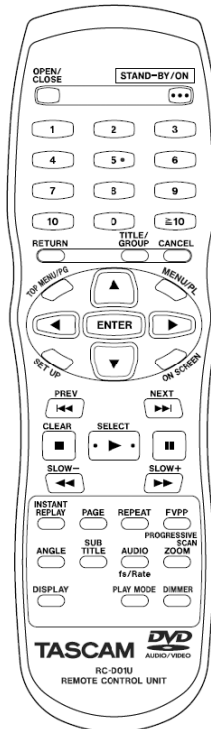

- Рэковый корпус 1U.
- Расширенное двустороннее управление по протоколу RS-232
- Запуск воспроизведения при включении питания
- Функция хранителя экрана
- Поддержка форматов изображения 4:3 и 16:9
- Замедленное и покадровое воспроизведение
- Оптический цифровой аудиовыход
- Воспроизведение дисков форматов DVD Video, DVD Audio (только 2 канала), VCD, SVCD, DVD +R/+RW и Audio.
- Воспроизведение файлов форматов MP3, WMA, WAV, JPEG, ASF, MPEG-2/MPEG-1, DivX.
- Отключаемые экранные пиктограммы
- Композитный, компонентный и S-Video выходы
- Выход HDMI (High Definition Multimedia Interface)
- Инфракрасный пульт ДУ в комплекте поставки
- Выбор режима сканирования
- Воспроизведение DVD Audio Bonus Group (требуется пароль, указанный на диске)
- Блокировка лотка (предотвращает случайное извлечения диска)
- Реальная прогрессивная развертка
- Алгоритм FVPP (высокая точность обработки видеоизображения)
- Поддержка форматов NTSC и PAL (с региональным кодом)

Панели

Таблица сигналов на цифровом аудиовыходе

Воспроизводимые диски	Цифровой аудиовыход		
	Только PCM	DOLBY DIGITAL/ PCM	Поток/PCM
DVD с линейным PCM (48/44.1 кГц, 16/20/24 бит)	48/44.1 кГц, 16 бит, стерео линейный PCM		
DVD с линейным PCM (96/88.2 кГц, 16/22/24 бит)	Не поддерживается		
DVD с DTS	48 кГц, 16 бит, стерео линейный PCM		Поток DTS
DVD с Dolby Digital/DVD AUDIO	48 кГц, 16 бит, стерео линейный PCM	Поток Dolby Digital	
DVD с многоканальным MPEG	48 кГц, 16 бит, стерео линейный PCM		Поток MPEG
Audio CD/Video CD/SVCD	44.1 кГц, 16 бит, стерео линейный PCM		
Audio CD с DTS	44.1 кГц, 16 бит, стерео линейный PCM		Поток DTS
CD-R/RW с MP3	Линейный PCM		

Технические характеристики

Общие

Питание: сеть 230 В, 50 Гц

Потребляемая мощность: 11 Вт (при работе), 0.2 Вт (в режиме ожидания)

Габариты (Ш x В x Г): 482 x 51 x 269 мм

Вес: 2.3 кг

Аудиосекция

Аналоговый выход AUDIO OUT: -8 дБ/1 кОм