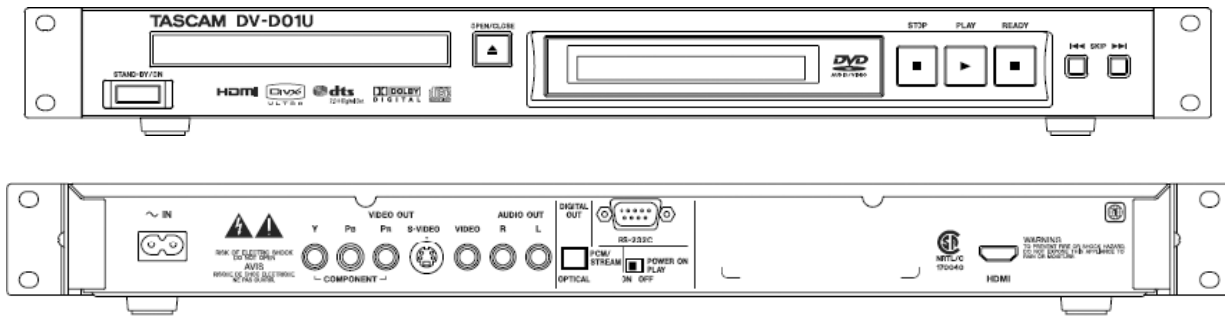

Спецификации

DV-D01U является rackовым 1U одинарным плеером DVD с механическим лотком. Он поддерживает работу с форматами DVD Video, DVD Audio (только 2 канала), Video CD, CD-DA, MP3, WMA, WAV, JPEG, ASF, MPEG-2/MPEG-1 и DivX. Также поддерживается воспроизведение корректно финализированных дисков DVD +R/+RW.

Предусмотрены выход HDMI (аудио/видео) и композитный, компонентный и S-Video видеовыходы.Stereo аудиовыходы организованы на несимметричных разъемах RCA и цифровом оптическом разъеме. Цифровой аудиовыход поддерживает потоки Dolby Digital и DTS surround для дальнейшего декодирования.

DV-D01U имеет различные функции, включая замедленное и покадровое воспроизведение, запуск воспроизведения при включении питания, подстройку формата кадра, выбор режима сканирования, блокировку лотка, FVPP и прогрессивную развертку. При остановленном воспроизведении на выход подается сигнал черного поля.

DV-D01U поддерживает двустороннее управление по протоколу RS-232. Инфракрасный пульт ДУ входит в комплекте поставки. DV-D01U имеет функции хранителя экрана и отключаемых экранных пиктограмм. Он также поддерживает возможность воспроизведения "финализированных" дисков +R/+RW (только видеоформата). Предусмотрена возможность работы с протоколом HDCP.

Панели