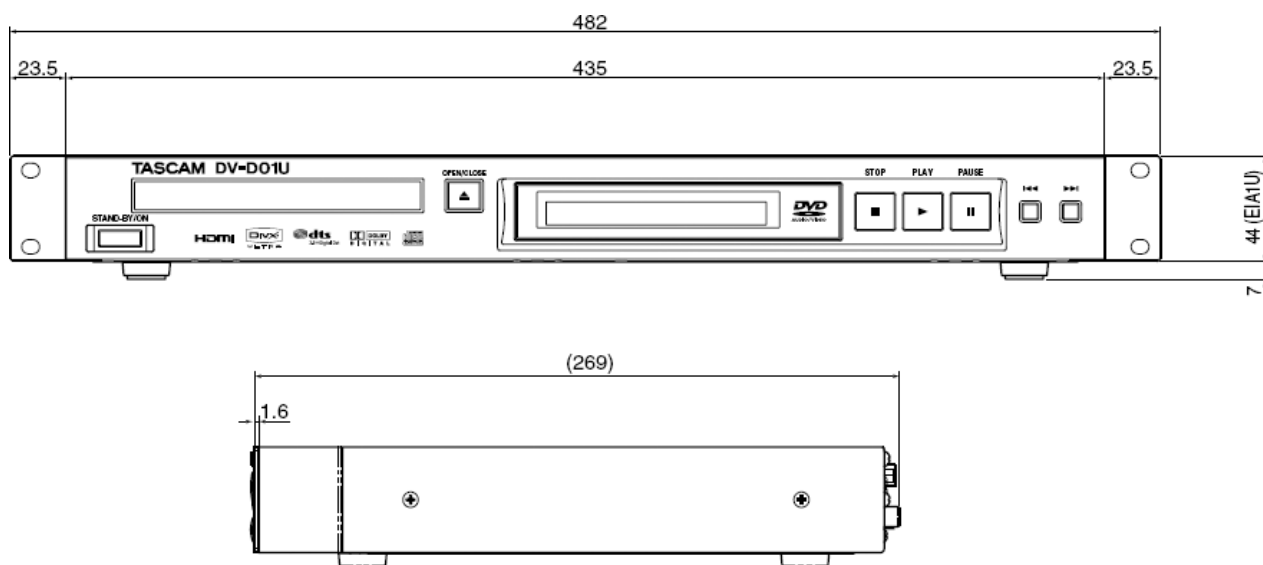

Габариты (в миллиметрах)

* Некоторые стандартные телевизоры или телевизоры высокого разрешения могут не поддерживать совместимость с данным устройством в полном объеме, вследствие чего будут генерировать некорректное изображение при воспроизведении дисков DVD VIDEO в режиме прогрессивной развертки. В таком случае используйте режим чересстрочной развертки.